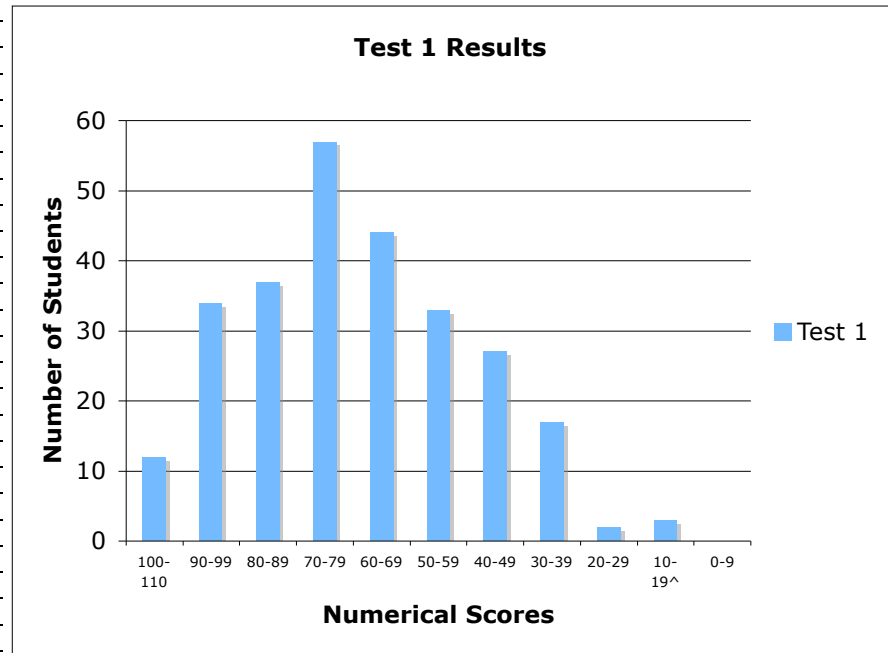

I.D. numbers	Test 1	Test 2	Test 3	Test 4	Final
1	44				
2	76				
10	55				
11	92				
12	101				
13	70				
14	31				
15	69				
16	87				
17	51				
18	57				
19	78				
20	90				
21	60				
22	76				
23	49				
24	70				
26	37				
27	53				
28	32				
29	72				
30	44				
33	88				
35	73				
36	90				
37	53				
38	51				
39	84				
40	45				
41	58				
42	53				
43	50				
44	80				
45	69				
46	91				
47	71				
49	59				
50	77				
51	77				
52	52				
53	56				
54	82				
55	45				
59	106				
60	66				
61	56				
62	76				
63	75				
64	99				
65	47				
66	37				
67	50				

Ranges	Test 1
100-110	12
90-99	34
80-89	37
70-79	57
60-69	44
50-59	33
40-49	27
30-39	17
20-29	2
10-19	3
0-9	0
tests taken	266
Avg	69
Hi	107
Lo	10

69	71				
70	102				
71	82				
72	36				
73	93				
74	88				
75	46				
76	79				
77	106				
78	56				
79	68				
80	63				
81	43				
82	95				
83	38				
84	78				
85	94				
101	97				
102	75				
103	68				
104	96				
105	73				
106	99				
107	80				
108	77				
109	80				
110	49				
111	75				
112	55				
113	99				
114	67				
115	19				
116	39				
122	46				
124	43				
125	82				
126	66				
127	69				
128	79				
129	44				
130	70				
131	91				
132	87				
133	85				
134	64				
135	99				
136	71				
137	100				
138	85				
139	81				
140	97				
141	64				
142	55				
143	66				